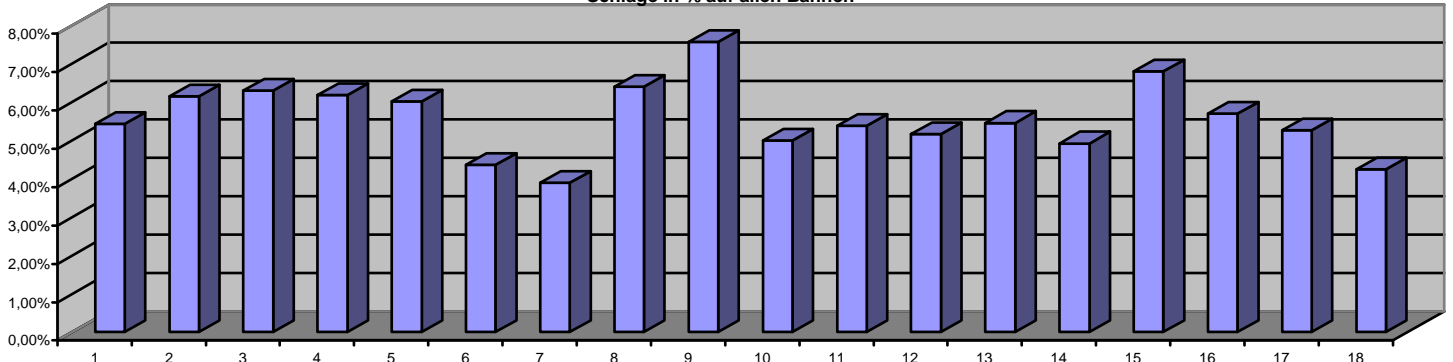

Bahnenstatistik Runde 1 - 4 am 20.06.2010 in Bad Kreuznach Rheinland - Pfalz Liga

gesamt	Bahn 1	Bahn 2	Bahn 3	Bahn 4	Bahn 5	Bahn 6	Bahn 7	Bahn 8	Bahn 9	Bahn 10	Bahn 11	Bahn 12	Bahn 13	Bahn 14	Bahn 15	Bahn 16	Bahn 17	Bahn 18	ges.
Asse	34	22	14	50	17	75	101	3	6	44	32	42	38	47	12	26	43	99	705
Zweier	92	88	96	49	104	60	32	115	76	90	100	88	82	89	86	97	81	26	1451
Dreier	11	22	24	26	15	3	5	14	38	5	5	7	18	2	31	11	14	10	261
Vierer	2	6	3	9	2	2	1	5	11	1	1	3	1	2	5	6	1	2	63
Fünfer	1	1	2	0	0	0	1	2	4	0	2	0	1	0	3	0	1	2	20
Sechser	0	1	1	4	0	0	0	1	3	0	0	0	0	0	3	0	0	0	13
Siebener	0	0	0	2	2	0	0	0	2	0	0	0	0	0	0	0	0	1	7
140	140	140	140	140	140	140	140	140	140	140	140	140	140	140	140	140	140	140	2520

Schläge gesamt auf allen Bahnen

gesamt	Bahn 1	Bahn 2	Bahn 3	Bahn 4	Bahn 5	Bahn 6	Bahn 7	Bahn 8	Bahn 9	Bahn 10	Bahn 11	Bahn 12	Bahn 13	Bahn 14	Bahn 15	Bahn 16	Bahn 17	Bahn 18	ges.
Asse	34	22	14	50	17	75	101	3	6	44	32	42	38	47	12	26	43	99	705
Zweier	184	176	192	98	208	120	64	230	152	180	200	176	164	178	172	194	162	52	2902
Dreier	33	66	72	78	45	9	15	42	114	15	15	21	54	6	93	33	42	30	783
Vierer	8	24	12	36	8	8	4	20	44	4	4	12	4	8	20	24	4	8	252
Fünfer	5	5	10	0	0	0	5	10	20	0	10	0	5	0	15	0	5	10	100
Sechser	0	6	6	24	0	0	0	6	18	0	0	0	0	0	18	0	0	0	78
Siebener	0	0	0	14	14	0	0	0	14	0	0	0	0	0	0	0	0	7	49
264	299	306	300	292	212	189	311	368	243	261	251	265	239	330	277	256	206	4869	

Schnitt p. Bahn	1,886	2,136	2,186	2,143	2,086	1,514	1,350	2,221	2,629	1,736	1,864	1,793	1,893	1,707	2,357	1,979	1,829	1,471	1,93214
	5,42%	6,14%	6,28%	6,16%	6,00%	4,35%	3,88%	6,39%	7,56%	4,99%	5,36%	5,16%	5,44%	4,91%	6,78%	5,69%	5,26%	4,23%	100%

Schläge in % auf allen Bahnen