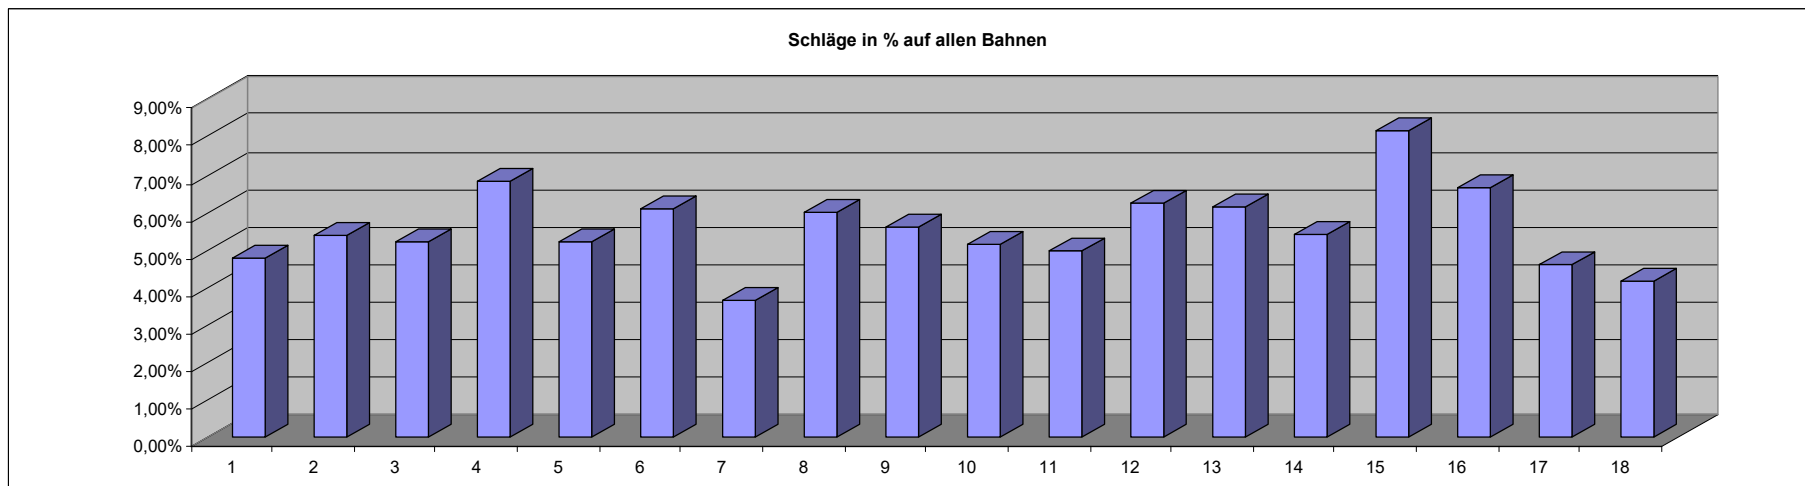

Bahnenstatistik Runde 1 - 3 am 28.08.2016 in Traben - Trarbach 39. Mittelmosel Turnier

gesamt	Bahn 1	Bahn 2	Bahn 3	Bahn 4	Bahn 5	Bahn 6	Bahn 7	Bahn 8	Bahn 9	Bahn 10	Bahn 11	Bahn 12	Bahn 13	Bahn 14	Bahn 15	Bahn 16	Bahn 17	Bahn 18	ges.
Asse	58	46	52	29	41	13	102	25	51	47	55	13	20	40	9	25	68	92	786
Zweier	58	61	59	59	75	95	16	81	49	67	57	90	80	70	66	66	45	20	1114
Dreier	7	12	7	20	6	14	5	14	17	7	10	19	21	11	23	22	10	7	232
Vierer	0	4	3	9	1	1	0	1	4	2	1	0	2	2	11	5	0	3	49
Fünfer	0	0	2	3	0	0	0	1	0	0	0	1	0	0	8	2	0	1	18
Sechser	0	0	0	0	0	0	0	0	1	0	0	0	0	0	2	2	0	0	5
Siebener	0	0	0	3	0	0	0	1	1	0	0	0	0	0	4	1	0	0	10
	123	123	123	123	123	123	123	123	123	123	123	123	123	123	123	123	123	123	2214

Schläge gesamt auf allen Bahnen

gesamt	Bahn 1	Bahn 2	Bahn 3	Bahn 4	Bahn 5	Bahn 6	Bahn 7	Bahn 8	Bahn 9	Bahn 10	Bahn 11	Bahn 12	Bahn 13	Bahn 14	Bahn 15	Bahn 16	Bahn 17	Bahn 18	ges.
Asse	58	46	52	29	41	13	102	25	51	47	55	13	20	40	9	25	68	92	786
Zweier	116	122	118	118	150	190	32	162	98	134	114	180	160	140	132	132	90	40	2228
Dreier	21	36	21	60	18	42	15	42	51	21	30	57	63	33	69	66	30	21	696
Vierer	0	16	12	36	4	4	0	4	16	8	4	0	8	8	44	20	0	12	196
Fünfer	0	0	10	15	0	0	0	5	0	0	0	5	0	0	40	10	0	5	90
Sechser	0	0	0	0	0	0	0	0	6	0	0	0	0	0	12	12	0	0	30
Siebener	0	0	0	21	0	0	0	7	7	0	0	0	0	0	28	7	0	0	70
	195	220	213	279	213	249	149	245	229	210	203	255	251	221	334	272	188	170	4096

Schnitt p. Bahn	1,585	1,789	1,732	2,268	1,732	2,024	1,211	1,992	1,862	1,707	1,650	2,073	2,041	1,797	2,715	2,211	1,528	1,382	1,85005

4,76%	5,37%	5,20%	6,81%	5,20%	6,08%	3,64%	5,98%	5,59%	5,13%	4,96%	6,23%	6,13%	5,40%	8,15%	6,64%	4,59%	4,15%	100%