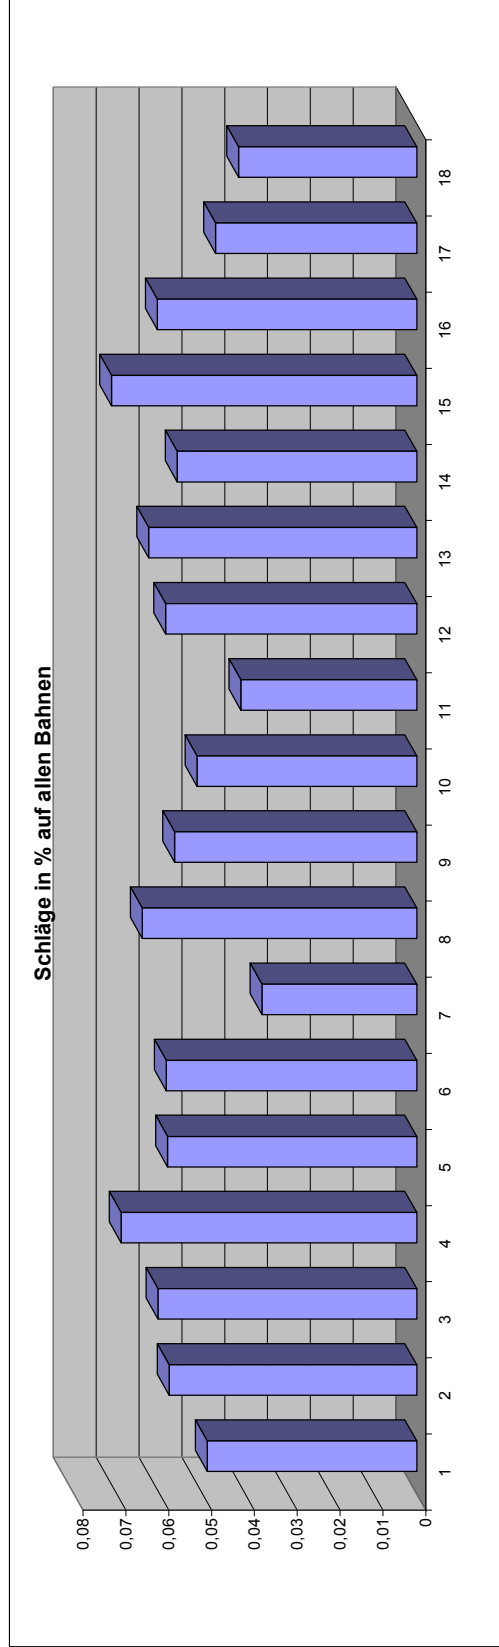

Schläge gesamt auf allen Bahnen

gesamt	Bahn 1	Bahn 2	Bahn 3	Bahn 4	Bahn 5	Bahn 6	Bahn 7	Bahn 8	Bahn 9	Bahn 10	Bahn 11	Bahn 12	Bahn 13	Bahn 14	Bahn 15	Bahn 16	Bahn 17	Bahn 18	ges.
Asse	74	62	52	61	35	32	164	30	89	64	146	41	16	39	12	51	101	156	1225
Zweier	256	206	226	162	290	296	80	254	138	264	94	268	312	298	244	238	180	64	3870
Dreier	18	96	81	99	78	72	9	111	102	33	30	75	84	57	159	63	45	39	1251
Vierer	0	32	40	52	4	16	4	44	48	4	12	28	28	4	64	44	8	4	436
Fünfer	0	15	25	45	0	0	0	10	0	0	10	5	5	0	15	10	0	20	160
Sechser	0	0	6	30	0	0	0	0	18	0	0	0	0	0	6	18	0	6	84
Siebener	0	0	0	42	7	0	0	7	7	0	0	0	0	0	7	7	0	7	84
348	411	430	491	414	416	257	456	402	365	292	417	445	398	507	431	334	296	7110	

Schnitt p. Bahn	1,673	1,976	2,067	2,361	1,990	2,000	1,236	2,192	1,933	1,755	1,404	2,005	2,139	1,913	2,438	2,072	1,606	1,423	1,899

4,89% 5,78% 6,05% 6,91% 5,82% 5,85% 3,61% 6,41% 5,65% 5,13% 4,11% 5,86% 6,26% 5,60% 7,13% 6,06% 4,70% 4,16% 100%